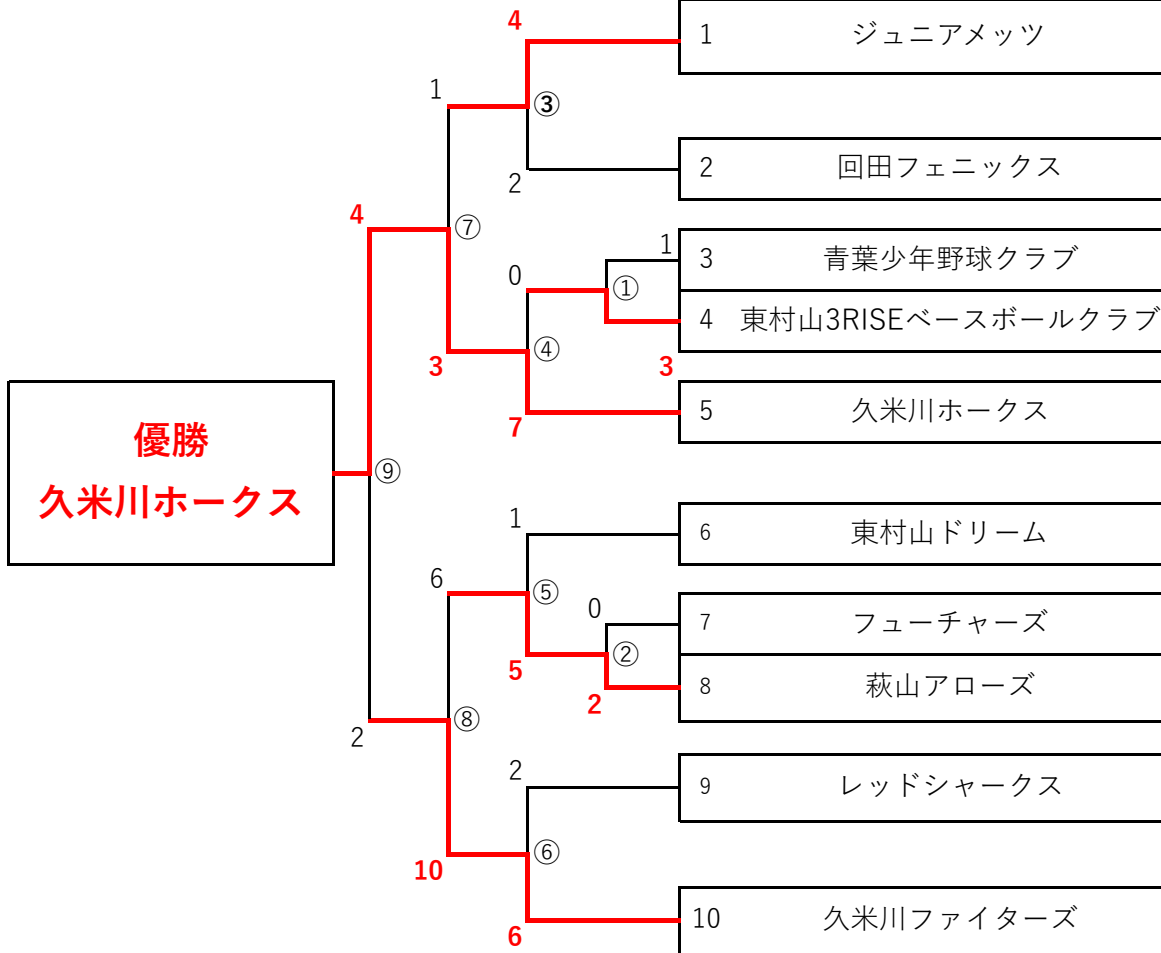

第22回卒業生大会

開会式 2024年10月6日(日)

会場 全生園グランド 8時30分

選手宣誓 ジュニアメッツ

主将 清松 空

試合No	日 時	会 場	開始時間	審判No	試合担当
①	10月6日 (日)	運動公園B面	13:00	②	大会連盟担当 長谷川
②			15:00	①	
③	10月13日(日)	運動公園B面	9:00	主・二塁 審判部+③	大会責任長 竹市
④	10月14日 (月・祝)	運動公園B面	9:00		
⑤			11:00	⑥	シーガルス エコーズ フェニックス
⑥			13:00	⑤	
⑦	10月20日 (日)	全生園G	10:00	主・二塁 審判部+⑧	大会審判長 竹村
⑧			13:00	主・二塁 審判部+⑦	
⑨	11月4日 (月・祝)	全生園G	10:00	審判部	